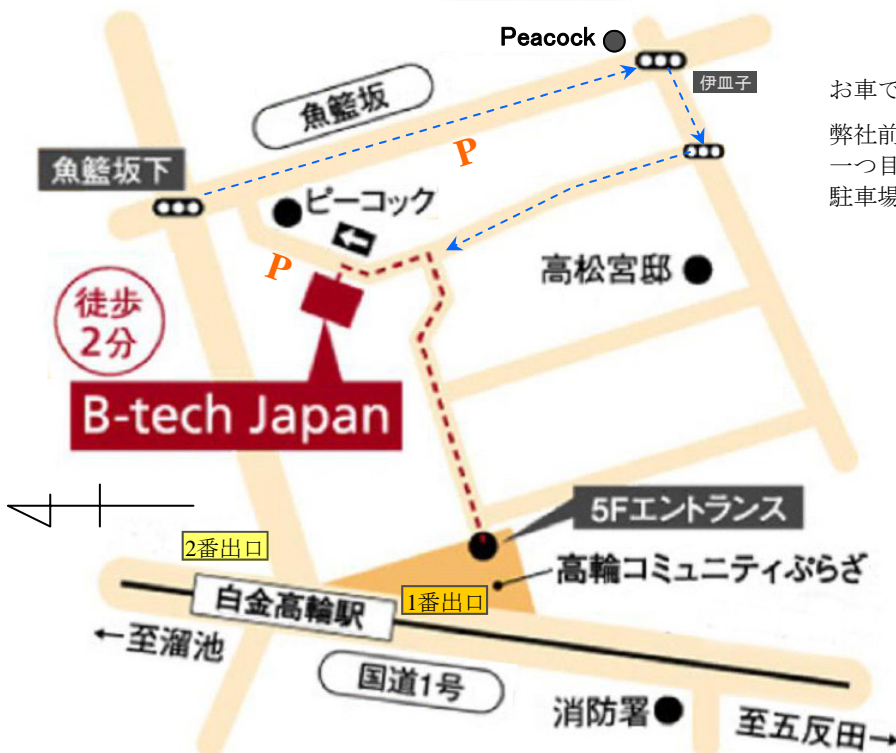

## TokyoWorkshop へようこそ

最寄駅：東京メトロ南北線・都営地下鉄三田線 「白金高輪駅」  
主な接続駅：JR山手線「目黒」から4分 地下鉄「永田町」から8分、  
「日比谷」から10分、「大手町」から10分、「羽田空港」から35分  
相互乗入れ路線：埼玉高速鉄道、東急目黒線

1番出口に直結する「高輪コミュニティプラザ」のエレベーターを利用 徒歩2分

改札を抜けて左側の通路を進み、突き当たりにあるエスカレーターで地上階（1番出口）へお進みください。  
エレベーターは地上階まで一度乗り換えとなります。

1番出口の右手にある高輪コミュニティプラザ内のエレベーターで5階へお進みください。  
このエレベーターは通路として開放されています

5階エントランスから徒歩2分

お車でお越しの場合： 

弊社前の道路が一方通行のため 魚籃坂下交差点から一つ目の信号（伊皿子）からお進み下さい。  
駐車場は周辺のコインパーキングをご利用ください。