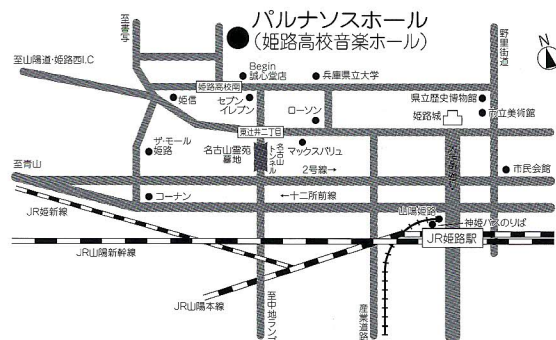

### ■姫路パルナソスホール

〒670-0083 兵庫県姫路市辻井9-1-10

TEL: 079-297-1141 E-mail: parna@beach.ocn.ne.jp

JR・山陽電車 姫路駅下車

○神姫バス バスターミナル(東のりば)より

⑧「書写ロープウェイ」、「北山口」

⑨「大池台」

行きに乗車、約15分(姫高バス停前)

○タクシーで約10分

YUKIKA NISHIDA PIANO RECITAL